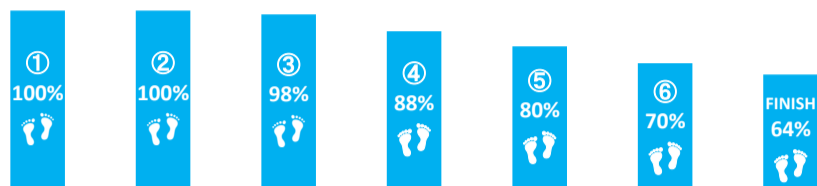

参加人数	個人	グループ
128	91	6 (37名)

当日参加人数	個人	グループ	欠席
125	88	6	3

完歩者		リタイア	
個人	グループ	個人	グループ
54	6	34	0

完歩率 (個人・グループ)	
61%	100%

CP完歩率(個人)