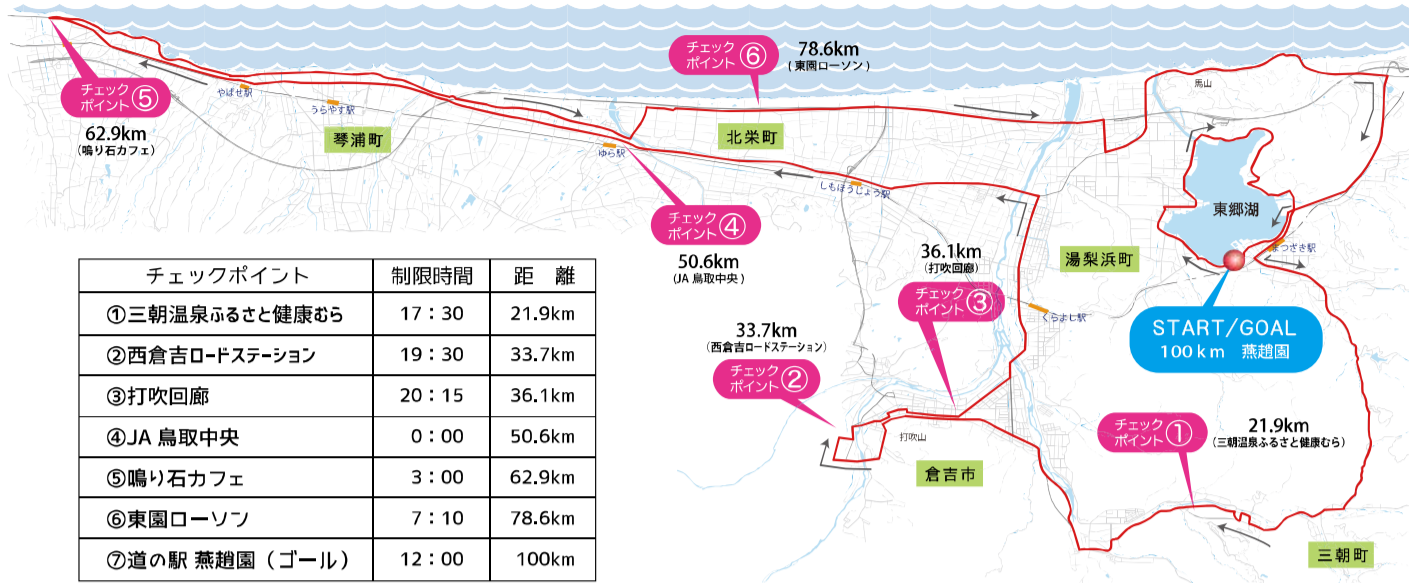

第9回 SUN-IN未来100kmウオーク

2022.11.12 (SAT) - 13 (SUN)

チェックポイント	制限時間	距離
①三朝温泉ふるさと健康むら	17:30	21.9km
②西倉吉ロードステーション	19:30	33.7km
③打吹回廊	20:15	36.1km
④JA 鳥取中央	0:00	50.6km
⑤鳴り石カフェ	3:00	62.9km
⑥東園ローソフ	7:10	78.6km
⑦道の駅 燕趙園 (ゴール)	12:00	100km

総合順位	ゼッケン NO.	氏名	都道府県	①	②	③	④	⑤	⑥	ゴール 燕趙園	TOTAL TIME
				健康むら	西倉ロード ステーション	打吹回廊	由良宿2区公 民館	鳴り石 カフェ	道の駅 北条公園		
38	153	平山 照美	鳥取県	16:05	18:21	18:41	22:14	0:52	4:38	9:13	21時間13分
39	57	中部総合 星取チーム	鳥取県	16:17	18:39	19:13	23:01	1:46	5:24	9:28	21時間28分
40	58	中部総合 蟹取チーム	鳥取県	16:17	18:39	19:31	23:01	1:46	5:24	9:29	21時間29分
41	168	竹内日和	東京都	15:40	17:41	18:12	20:56	23:42	3:24	9:37	21時間37分
42	170	都田 純基	鳥取県	15:48	18:04	18:36	22:03	0:56	4:47	9:41	21時間41分
43	163	光本 大助	岡山県	15:45	17:47	18:18	21:34	0:57	5:19	10:01	22時間01分
44	116	近藤 藤俊	石川県	16:07	18:51	19:18	22:38	1:41	5:29	10:10	22時間10分
45	151	平野 嘉雅	京都府	16:05	18:19	19:05	22:12	1:07	5:51	10:15	22時間15分
46	125	本間 隆之	鳥取県	15:49	17:56	18:28	21:52	1:00	5:02	10:43	22時間43分
47	155	松山 大介	山口県	15:50	18:24	17:40	21:50	1:23	6:10	10:43	22時間43分
48	178	河合純	鳥取県	16:18	18:51	19:21	23:03	2:21	6:21	11:17	23時間17分
49	152	深田 直文	鳥取県	16:05	18:21	18:51	23:00	2:10	6:15	11:29	23時間29分
50	118	小野寺 仁史	広島県	16:31	18:52	19:31	23:18	2:17	6:29	11:31	23時間31分
51	154	川谷 絵梨	京都府	15:49	18:23	18:50	23:00	1:54	5:55	11:33	23時間33分
52	181	八木万悠子	岡山県	15:50	18:23	18:50	23:00	1:54	5:55	11:33	23時間33分
53	122	藤井 龍夫	山口県	16:25	18:42	19:22	22:41	1:50	6:22	11:35	23時間35分