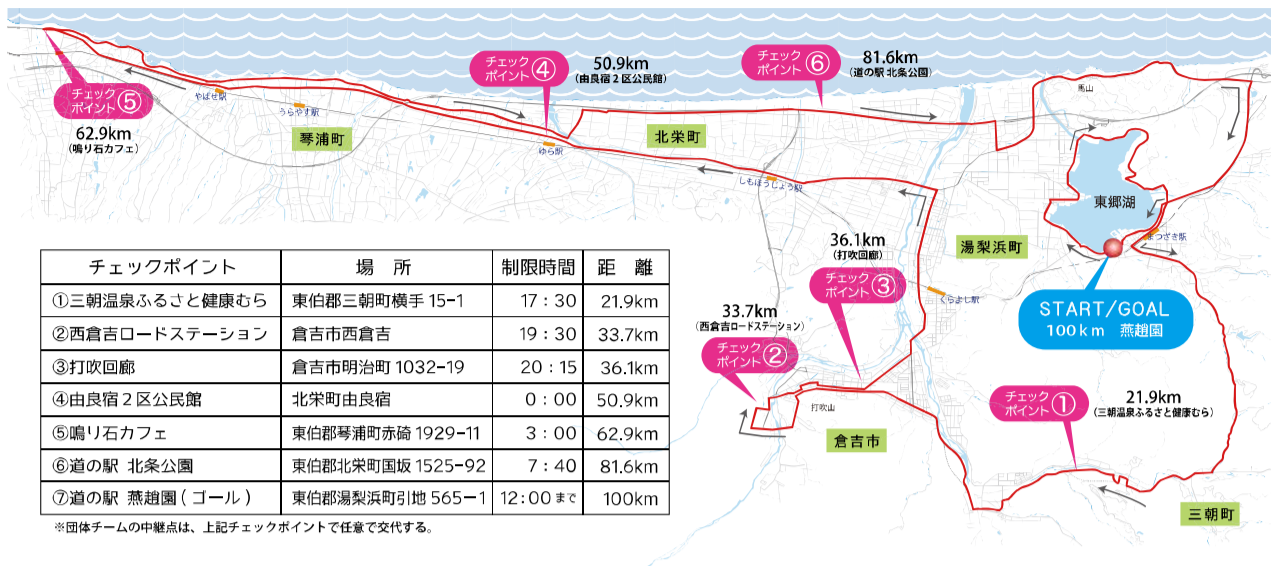

第8回 SUN-IN未来100kmウォーク タイム記録表

2021.11.13 (SAT) - 14 (SUN)

参加人数	個人	グループ
87	50	6 (37名)

当日参加人数	個人	グループ	欠席
86	49	6 (37名)	1

完歩者		リタイア	
個人	グループ	個人	グループ
35	6	14	0
完歩率			
71%	100%		

総合順位	チーム順位	ゼッケン NO.	氏名	都道府県	①	②	③	④	⑤	⑥	ゴール 燕趙園	TOTAL TIME
					健康むら	西倉吉ロードステーション	打吹回廊	由良宿2区公民館	鳴り石カフェ	道の駅 北条公園		
1		10	田中 康太	福岡県	14:51	16:15	16:34	18:41	20:24	11:02	1:30	13時間30分
2		50	宮地 明弘	岡山県	14:53	16:18	16:38	18:59	20:47	11:25	2:02	14時間02分
3		15	氏家 久美	香川県	15:04	16:43	17:05	19:31	21:23	12:10	2:49	14時間49分
4		45	稲田 勇	広島県	15:32	17:17	17:42	20:20	22:33	2:16	5:33	17時間33分
5		11	保田 紘	広島県	15:36	17:22	17:52	20:45	22:57	2:19	5:41	17時間41分
6		27	石塚 直樹	埼玉県	15:35	17:21	17:50	20:46	23:06	2:43	6:04	18時間04分
7	1	100	中電工 カメさん	鳥取県	16:10	-	18:46	21:25	23:38	3:05	6:21	18時間21分
7	1	101	中電工 ウサギさん	鳥取県	16:11	-	18:46	21:26	23:38	3:05	6:21	18時間21分
9		14	金光 陽一郎	岡山県	15:13	17:00	17:37	20:17	22:28	2:26	6:29	18時間29分
10		39	伊奈垣 真吾	鳥取県	15:22	17:10	17:34	20:26	22:50	2:50	6:31	18時間31分
11	2	102	むかいぐみ むっちゃんチーム	鳥取県	15:39	17:38	18:02	20:42	22:53	3:11	6:37	18時間37分
11	2	103	むかいぐみ かいくんチーム	鳥取県	15:39	17:38	18:02	20:42	22:53	3:11	6:37	18時間37分
13		24	西川 広延	鳥取県	15:24	17:15	17:41	20:45	23:05	3:17	6:46	18時間46分
13		32	山口 昇	神奈川県	15:44	17:44	18:11	21:23	23:37	3:15	6:46	18時間46分
13		33	中川 裕一	三重県	15:24	17:11	17:35	20:16	22:27	2:54	6:46	18時間46分
16		19	山下 哲郎	鳥取県	15:36	17:28	17:55	20:48	23:13	3:21	6:48	18時間48分
17		35	渡部 泰弘	島根県	15:24	17:23	17:49	20:51	23:04	3:07	6:53	18時間53分
18		43	河原 弘美	石川県	15:51	17:53	18:20	21:20	23:52	3:51	7:33	19時間33分
18		44	山本 龍一	岡山県	15:41	17:47	18:20	21:20	23:52	3:51	7:33	19時間33分
18		47	岡野 史津	兵庫県	15:44	17:53	18:20	21:20	23:52	3:51	7:33	19時間33分
21		3	住ノ江 春夫	兵庫県	15:39	17:35	18:14	21:43	23:53	4:11	7:35	19時間35分
22		42	柿迫 宏則	岡山県	15:24	17:19	17:44	20:44	23:10	3:36	7:57	19時間57分
23		1	景山 俊邦	鳥取県	15:33	17:28	17:55	21:18	23:49	4:03	8:04	20時間04分
24		8	黒崎 光夫	富山県	16:04	18:25	18:55	22:15	0:41	4:35	8:07	20時間07分
25	3	104	中部総合 星取チーム	鳥取県	16:13	18:20	18:44	22:07	0:42	4:42	8:09	20時間09分
25	3	105	中部総合 蟹取チーム	鳥取県	16:13	18:20	18:44	22:07	0:42	4:42	8:09	20時間09分
27		6	戎原 宏文	福岡県	15:41	17:52	18:19	21:47	0:34	4:27	8:15	20時間15分
27		48	藤原 秀樹	三重県	15:55	18:07	18:37	21:56	0:36	4:39	8:15	20時間15分
29		37	岸田 教敬	滋賀県	16:03	18:23	18:50	22:09	0:48	5:26	8:53	20時間53分
30		40	湯浅 敏行	鳥取県	15:53	17:55	18:22	21:45	0:40	4:40	8:58	20時間58分
31		28	柳楽 晴久	島根県	15:44	18:08	18:32	21:26	0:22	4:55	9:13	21時間13分
32		21	徳永 政則	福岡県	15:56	18:15	18:44	22:08	0:40	5:19	9:29	21時間29分
33		16	玉中 律志	島根県	16:16	18:36	19:20	22:51	1:12	5:45	9:36	21時間36分
34		13	佐々木 春香	鳥取県	16:10	18:23	18:50	22:10	0:48	5:26	9:45	21時間45分
35		7	泉 幸雄	鳥取県	15:50	18:04	18:33	22:05	1:00	5:57	10:29	22時間29分
35		29	都田 純基	鳥取県	15:50	18:04	18:34	22:13	1:10	6:07	10:29	22時間29分
35		36	鷺見 靖史	鳥取県	15:50	18:04	18:34	22:24	1:10	5:56	10:29	22時間29分
38		51	松山 大介	山口県	15:48	18:00	18:42	22:17	1:10	6:26	10:31	22時間31分
39		2	宮下 次男	島根県	15:53	18:07	18:43	22:11	1:37	7:02	10:57	22時間57分
40		46	近藤 藤俊	石川県	16:01	18:41	19:17	23:07	2:11	7:13	11:16	23時間16分
41		34	三井 伸正	島根県	16:00	18:36	19:14	23:36	2:57	7:37	11:57	23時間57分

*団体チームの中継点は、上記チェックポイントで任意で交代する。