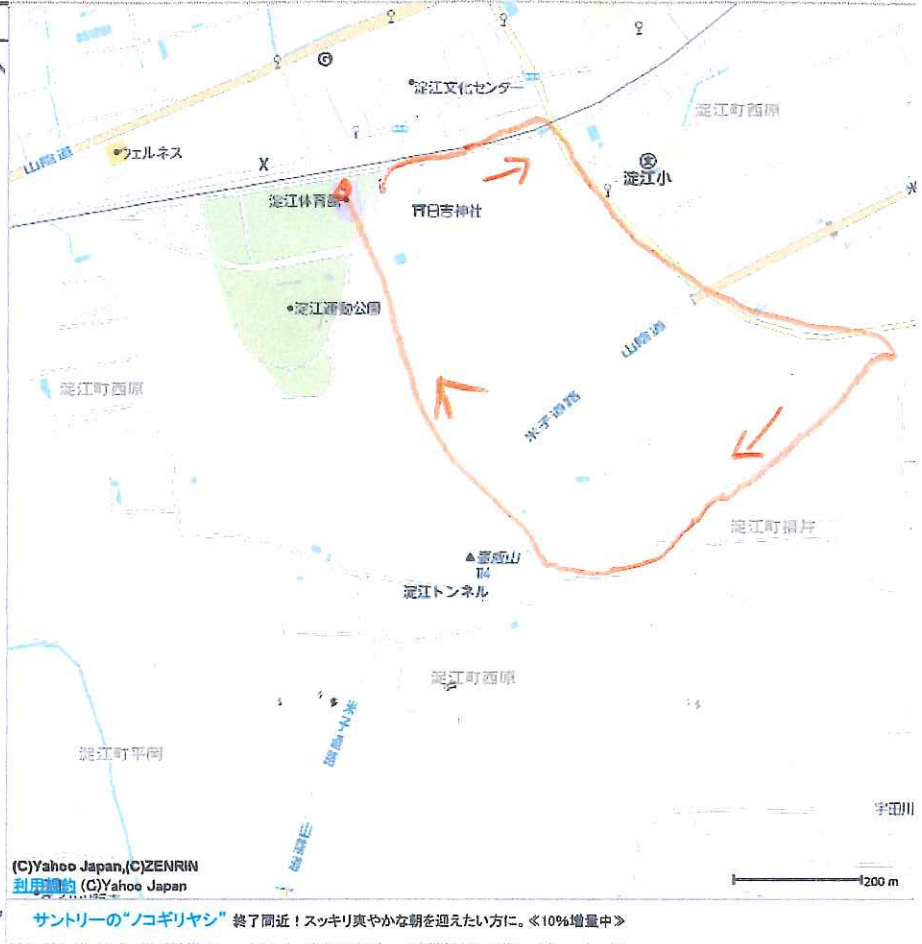

travel.rakuten.co.jp/

米子周辺の宿泊施設

米子周辺のホテル、旅館、民宿 格安価格
の宿をご案内

www.travelnavi.info/

ジャンルで探す

公園 / 幼稚園 / 保育園 / 小学校 / 小児科 /
歯科 / スーパー / コンビニ

近くの交通機関

淀江 (15分) / 道案内

伯耆大山 (66分) / 道案内

大山口 (71分) / 道案内

スポーツ

淀江中学校入口交差点

米子市立淀江小学校

サントリーの「ノコギリヤシ」 終了間近！スッキリ爽やかな朝を迎えたい方に。◀10%増量中▶

13 コース 4.2 km